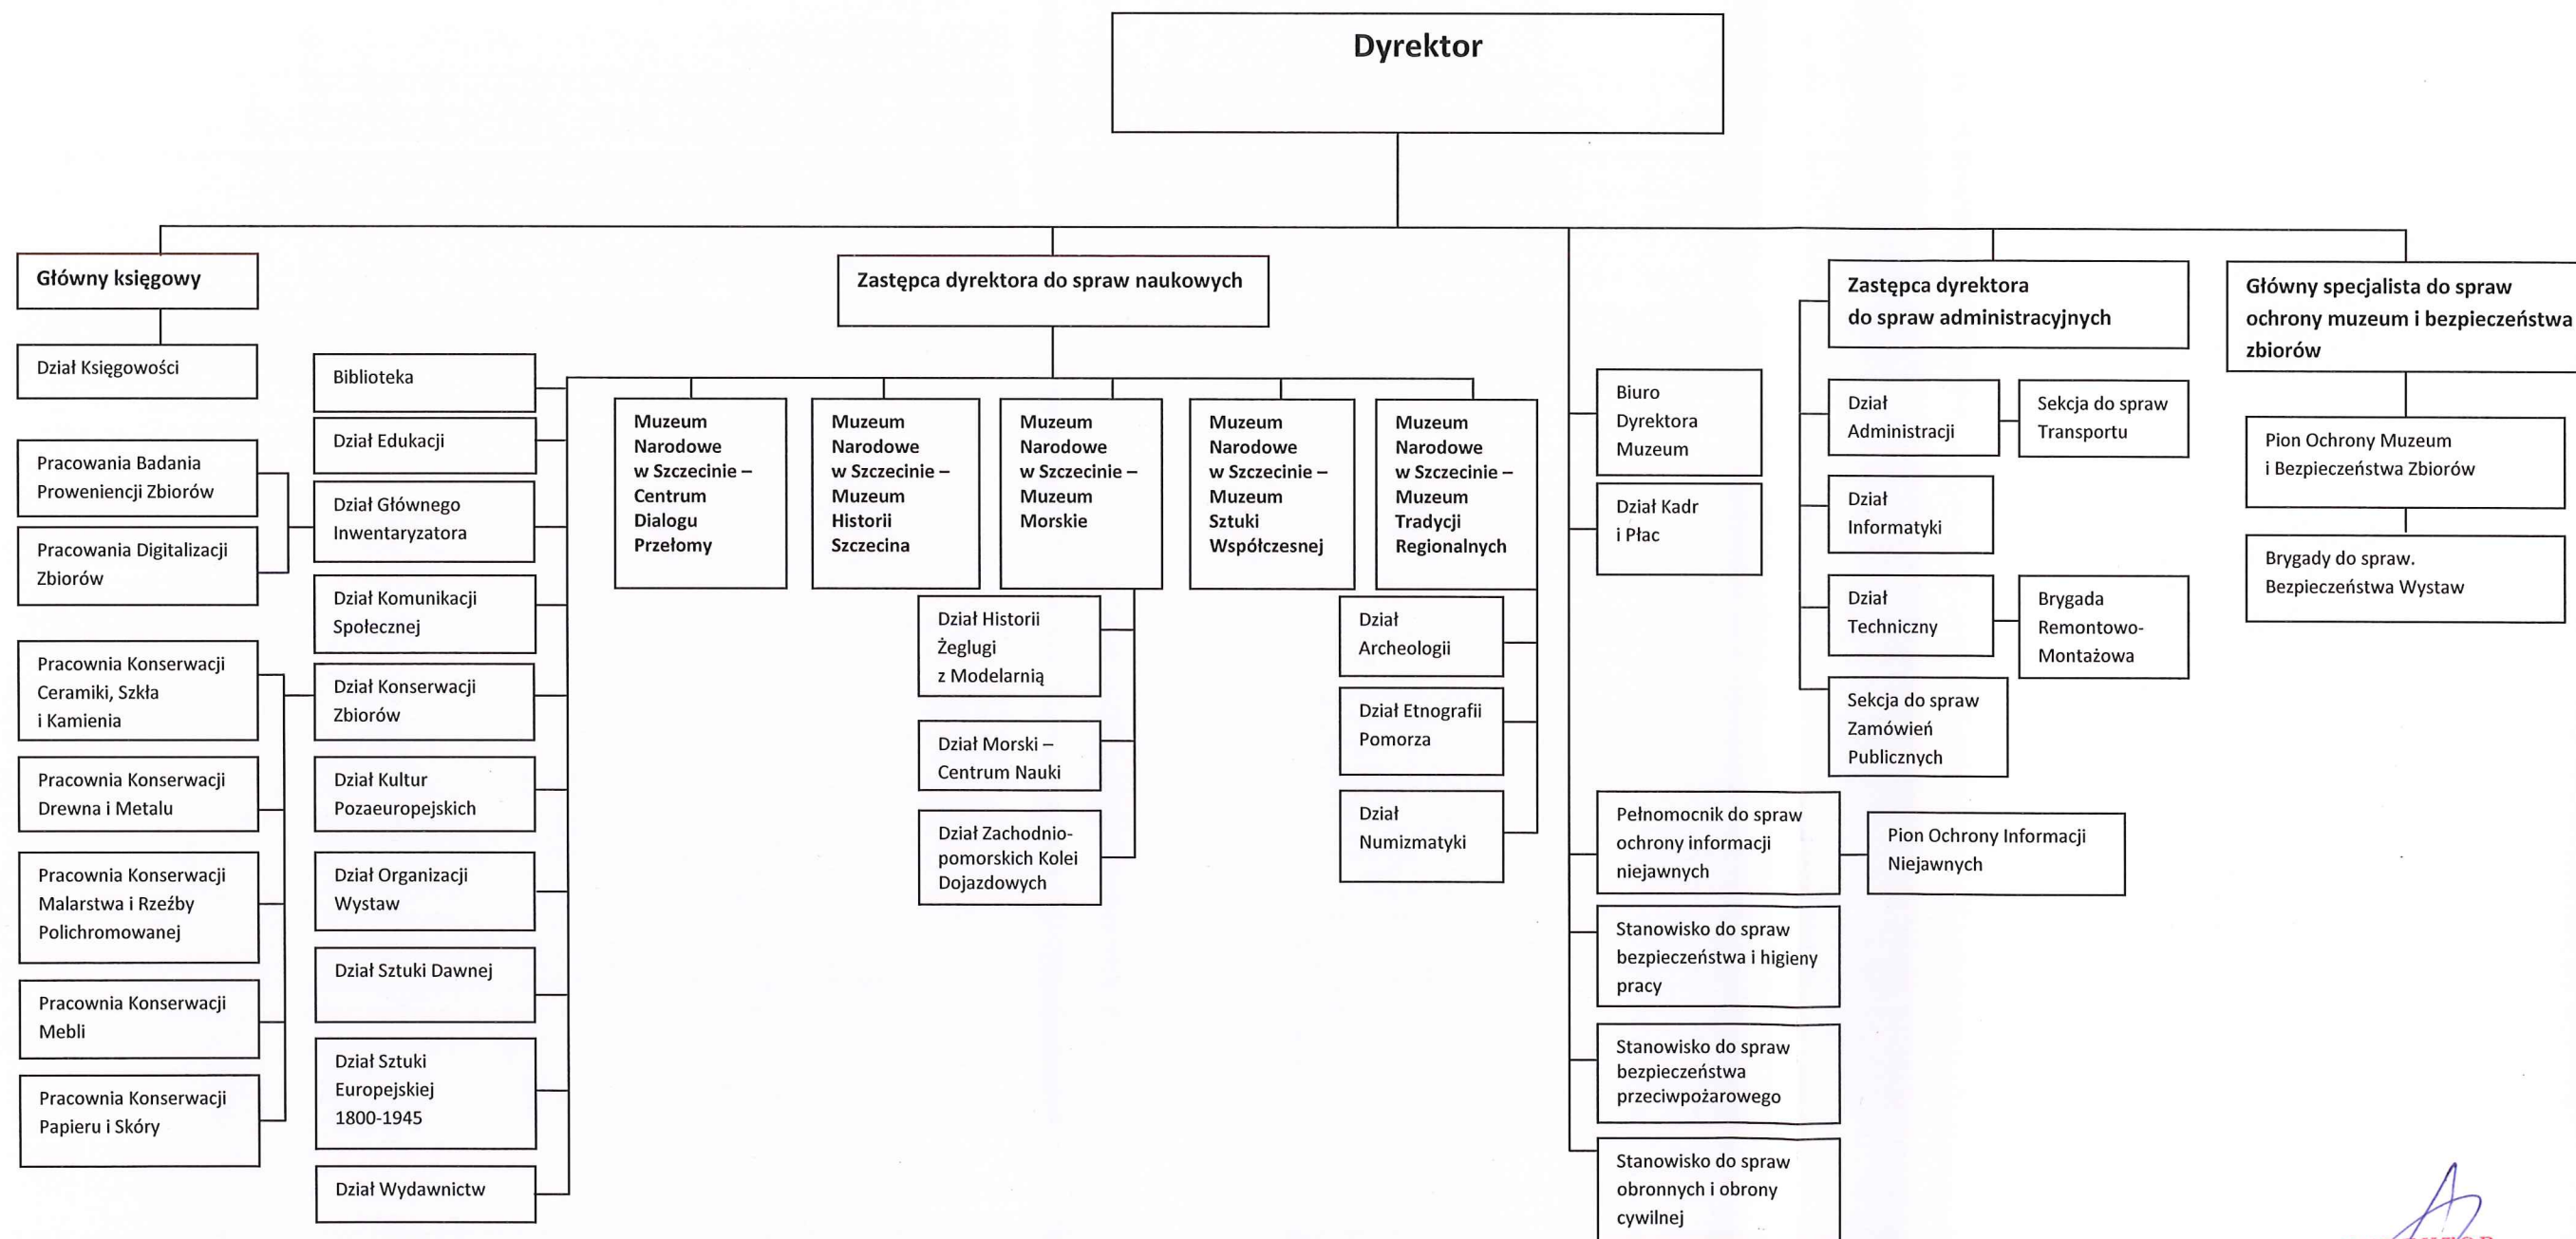

**Schemat Organizacyjny Muzeum Narodowego w Szczecinie**

DYREKTOR  
MUZEUM NARODOWEGO  
w Szczecinie  
*Lech Karwowski*